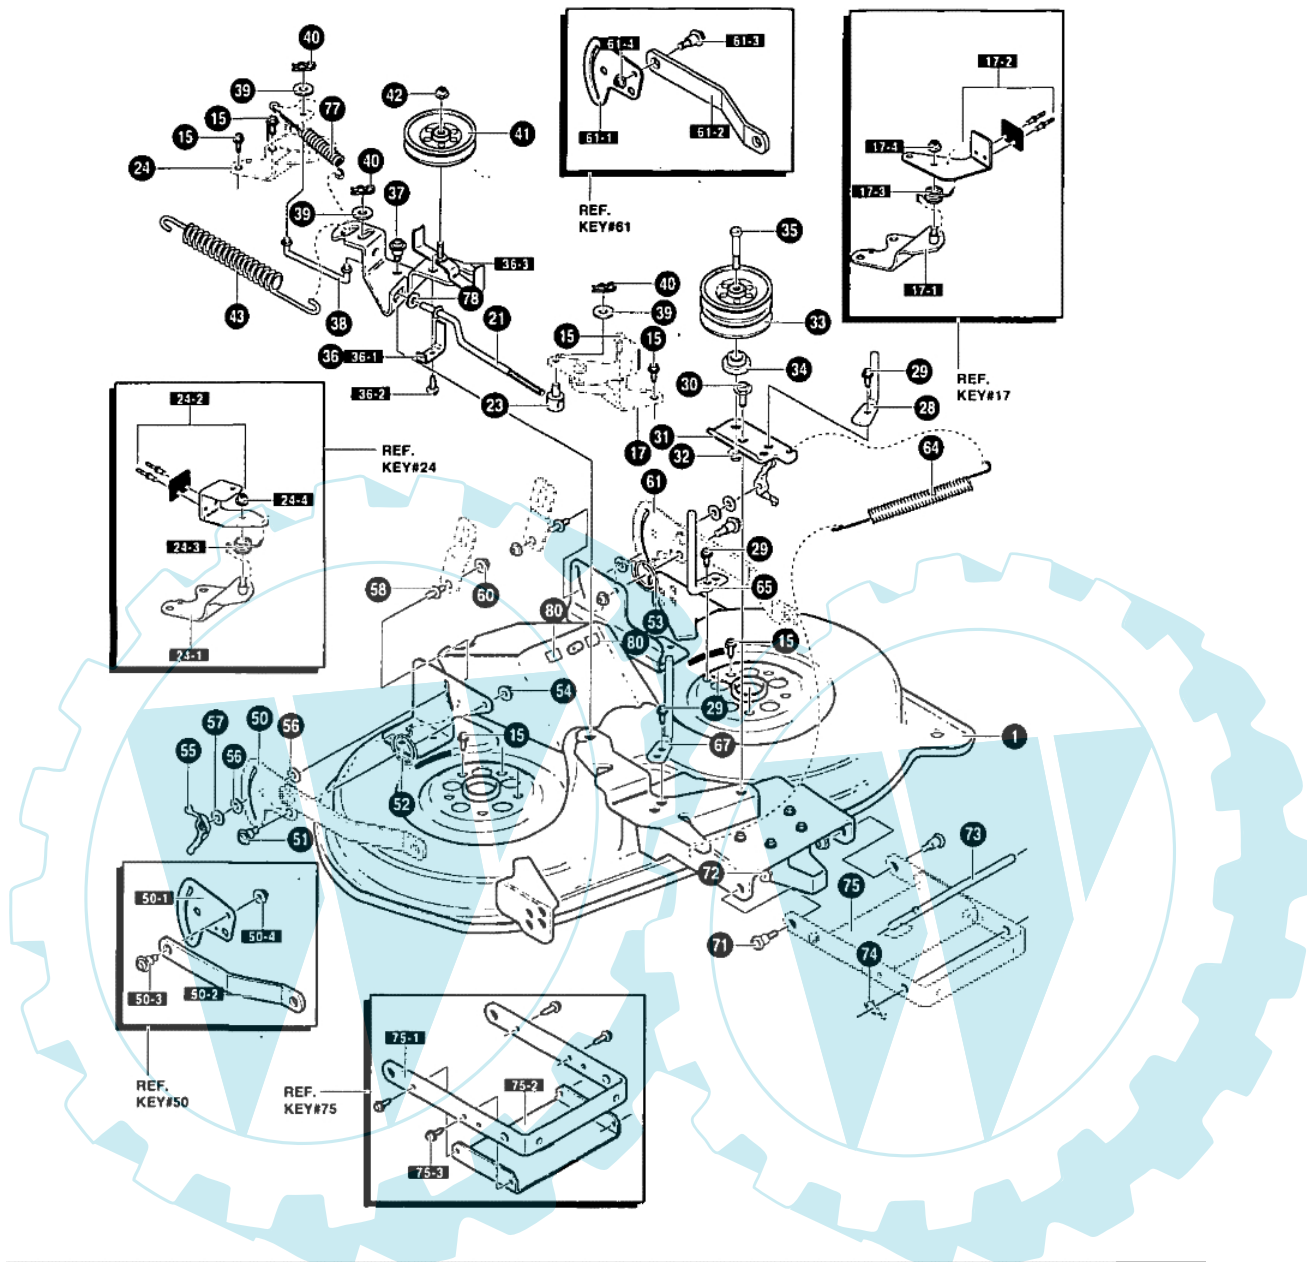

MARATHON 12.5 - (2° Sr.) - Gehäusegruppe

Bild Nr.	Anz.	Teilenummer	Beschreibung	Technische Nachricht
1	1	T690109821	Deck	
17	1	T94665821	Ausleger	
17-1	1	T94293	Halter	
17-2	1	T94291	Ausleger	
17-3	1	T710110	Feder	
17-4	1	T710205	Mutter	
21	1	T690021	Spannstange	
23	1	T711591	Stift	
24	1	T94664821	Ausleger	
24-1	1	T94294	Halter	
24-2	1	T94292	Ausleger	
24-3	1	T710077	Feder	
24-4	1	T710205	Mutter	
28	1	T711912	Riemenfuehrung	
29	3	T711914	Schraube	
30	1	T711613	Schraube	
31	1	T94261821	Halter	
32	1	T711622	Mutter	
33	1	T94279	Scheibe	
34	1	T94269	Distanzstück	
35	1	T711915	Schraube	
36	1	T94298	Scheibe lager	
36-1	1	T94312	Feder	
36-2	1	T710264	Schraube	
36-3	1	T94298	Scheibe lager	
37	1	T711613	Schraube	
38	1	T690023	Bride	
39	3	T712480	Scheibe	
40	3	T711682	Splint	
41	1	T690024	Scheibe	
42	1	T711622	Mutter	
43	1	T710234	Feder	
50	1	T690158821	Nicht verfügbar für diesen produkt	
50-1	1	T94128	Platte	
50-2	1	T94055	Einstellen	
50-3	1	T710095	Schraube	
50-4	1	T710140	Mutter	
51	2	T711611	Schraube	
52	1	T710112	Feder	
53	1	T710113	Feder	
54	2	T711622	Mutter	
55	2	T711600	Mutter	
56	4	T94137	Scheibe	
57	2	T711628	Scheibe	
58	2	T711595	Stift	
60	2	T711622	Mutter	
61	1	T690159821	Nicht verfügbar für diesen produkt	
61-1	1	T94128	Platte	
61-2	1	T94055	Einstellen	
61-3	1	T710095	Schraube	
61-4	1	T710140	Mutter	
64	1	T710233	Feder	
65	1	T711913	Riemenfuehrung	
67	1	T690030	Riemenfuehrung	
71	2	T711611	Schraube	
72	2	T711622	Mutter	
73	1	T95295	Stift	
74	1	T711676	Splint	
75	1	T690058821	Halter	
75-1	1	T94058	Halter	
75-2	1	T95057	Halter	
75-3	4	T710079	Schraube	
77	1	T710658	Feder	
78	1	T712480	Scheibe	
80	2	T318197	Schild	