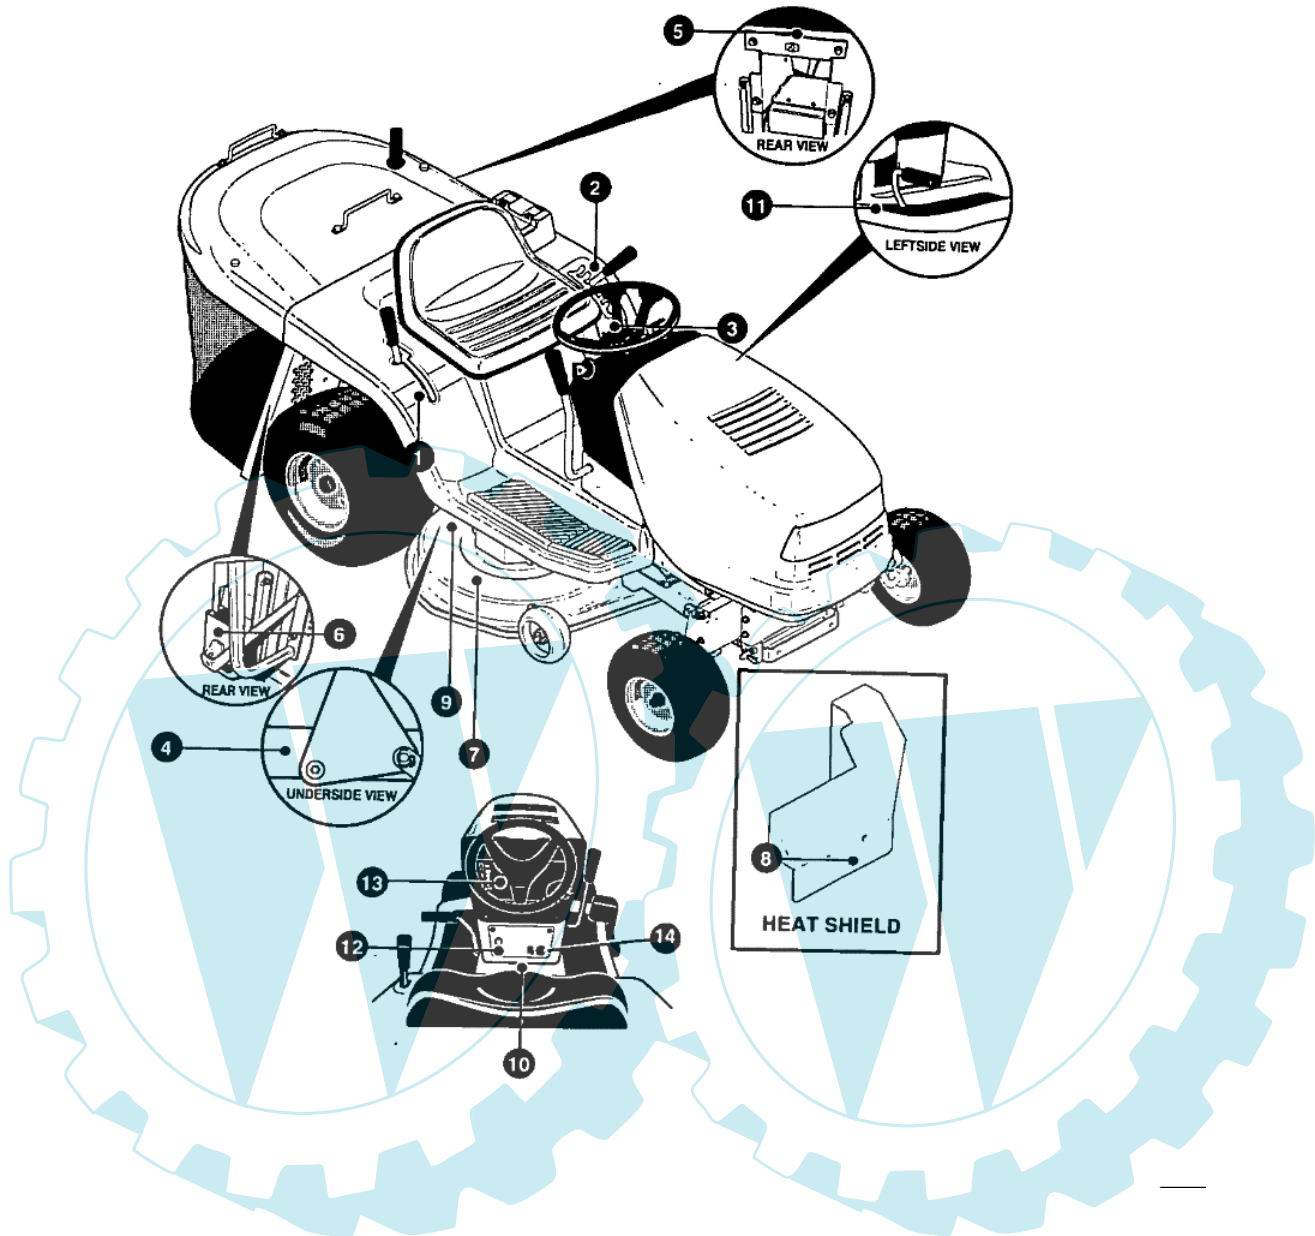

MARATHON 12.5 - (2° Sr.) - Reparatur-kit

Bild Nr.	Anz.	Teilenummer	Beschreibung	Technische Nachricht
1	1	T712081	Etikette	
2	1	T711735	Etikette	
3	1	T711850	Etikette	
4	1	T710523	Etikette	
5	1	T338541	Etikette	
6	1	T338542	Etikette	
7	2	T402700	Etikette	
8	1	T338543	Etikette	
9	1	T710684	Etikette	
10	1	T710534	Etikette	
11	1	T710678	Etikette	
12	1	T711766	Etikette	
13	1	T710615	Etikette	
14	1	T711799	Etikette