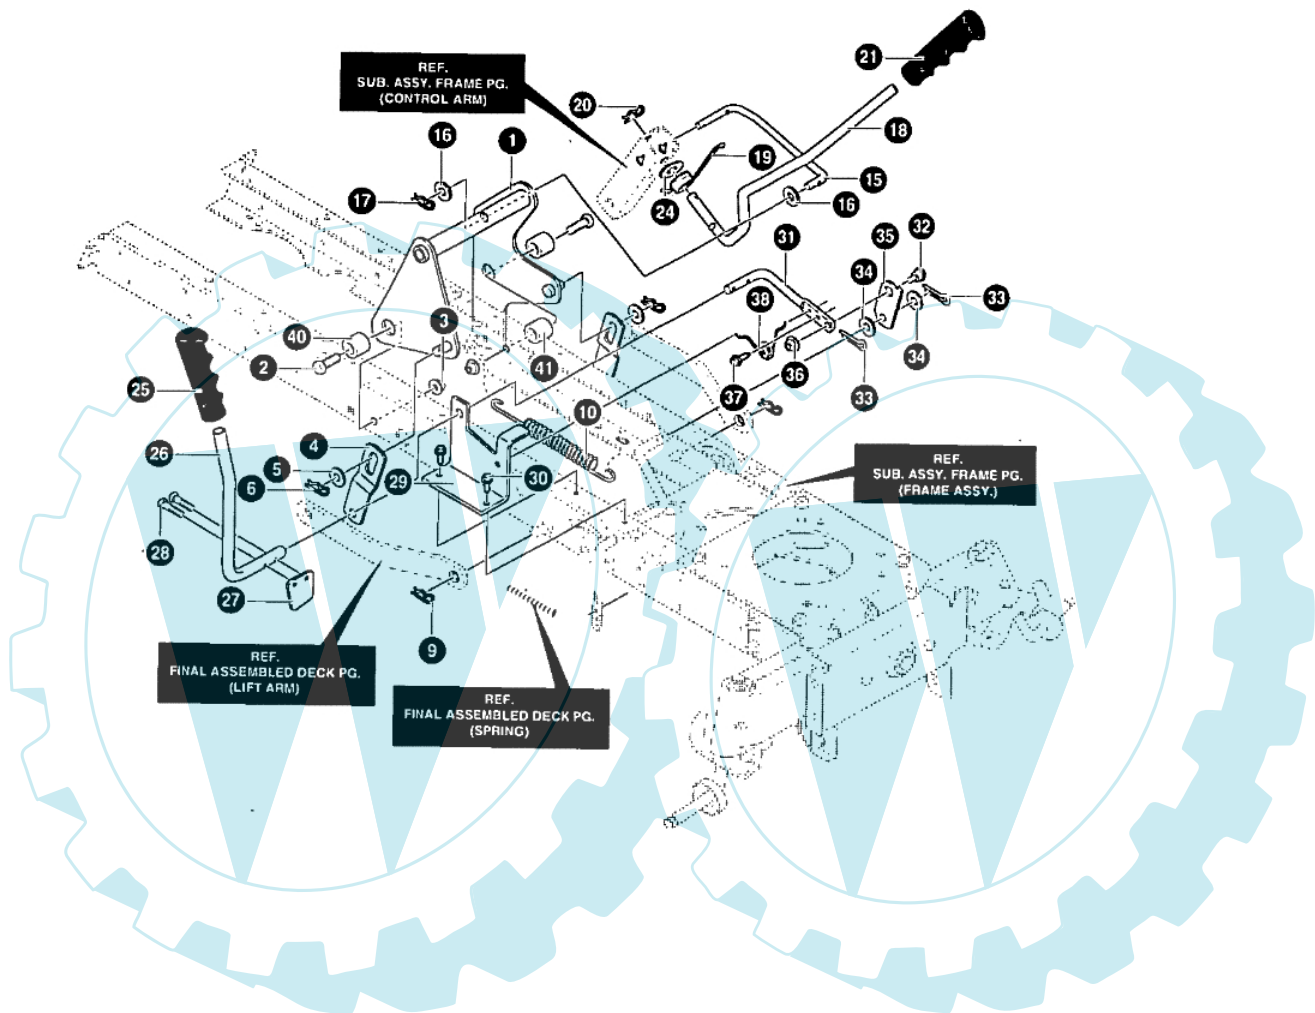

MARATHON 12.5 - (2° Sr.) - Lenkradgruppe

Bild Nr.	Anz.	Teilenummer	Beschreibung	Technische Nachricht
9	2	T94618	Deckel	
26	1	T94520	Welle	
27	1	T94124	Halter	
28	2	T711606	Schraube	
29	1	T94122	Zahnrad	
30	1	T710102	Ring	
31	2	T692641	Reifen	
31-1	1	T338512	Ventil	
31-2	1	T338517	Vorderrad felger	
31-3	1	T338513	Buchse	
31-4	1	T338514	Reifen	
34	2	T711758	Scheibe	
35	2	T710103	Ring	
43	1	T711719	Schraube	
44	1	T711663	Scheibe	

MARATHON 12.5 - (2° Sr.) - Federungsgruppe

Bild Nr.	Anz.	Teilenummer	Beschreibung	Technische Nachricht
1	1	T95233-821	Nicht verfügbar für diesen produkt	
2	2	T711917	Schraube	
3	2	T711918	Mutter	
4	2	T94262-821	Nicht verfügbar für diesen produkt	
5	2	T711617	Scheibe	
6	2	T711676	Splint	
9	2	T711676	Splint	
10	1	T710235	Feder	
15	1	T711981	Starterhebel	
16	2	T711617	Scheibe	
17	1	T711676	Splint	
18	1	T95296	Handgriff	
19	1	T710111	Feder	
20	1	T711676	Splint	
21	1	T94929	Handgriff	
24	1	T711616	Scheibe	
25	1	T94928	Handgriff	
26	1	T690126	Hebel	
27	1	T95284	Platte	
28	2	T711621	Schraube	
29	1	T94018-821	Nicht verfügbar für diesen produkt	
30	2	T780055	Schraube	
31	1	T95283	Starterhebel	
32	1	T711613	Schraube	
33	2	T711659	Stift	
34	2	T711615	Scheibe	
35	1	T95282	Bride	
36	1	T711622	Mutter	
37	1	T711606	Schraube	
38	1	T710141	Feder	
40	2	T94309	Distanzstück	
41	1	T56150	Distanzstück	