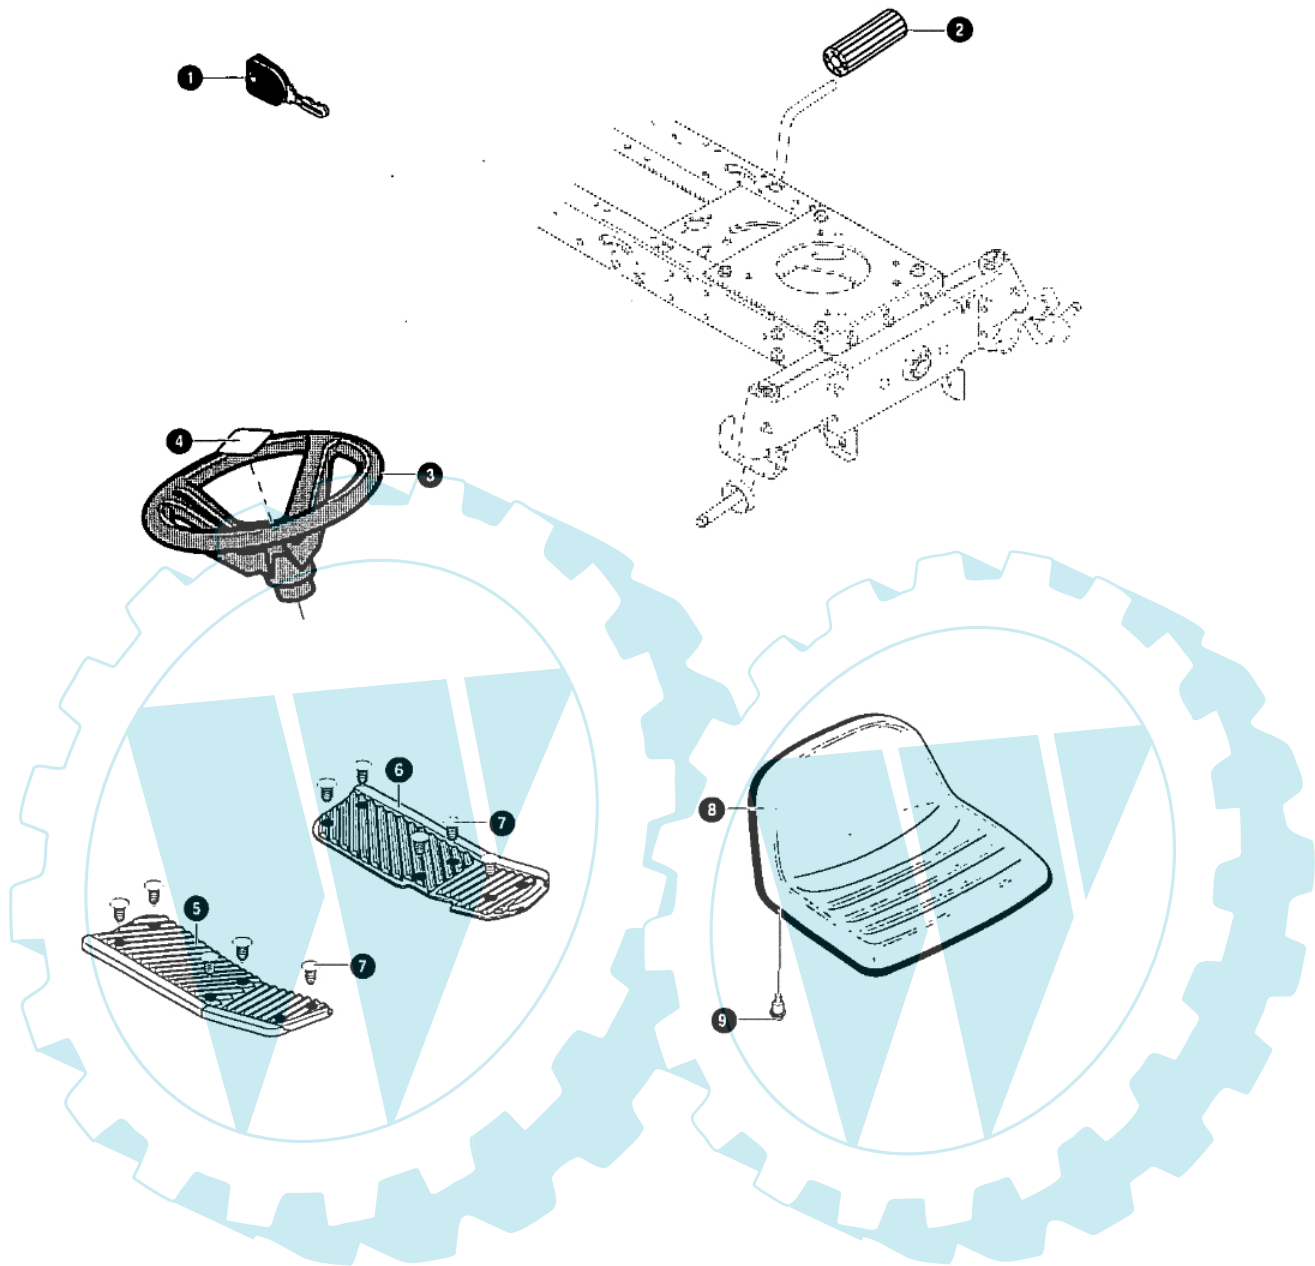

MARATHON 12.5 - (2° Sr.) - Elektrischeteile

Bild Nr.	Anz.	Teilenummer	Beschreibung	Technische Nachricht
1	1	T95378	Kabel	
2	1	T690054	Anzeiger	
3	1	T95381	Kabel	
4	1	T94103	Kabel	
5	2	T52572	Glühlampe	
6	4	T57444	Kabel	
7	1	T55939	Sicherung	
8	1	T94762	Schalter	
10	1	T690106	Schalter	
10-1	1	T320082	Schalter	
10-2	1	T690074	Schultz	
10-3	1	T690075	Schultz	
11	2	T57769	Glühlampe	
12	2	T94136	Schalter	
13	1	T94613	Klemmenbrett	
14	2	T711619	Schraube	
15	2	T711632	Mutter	
16	1	T95420	Kabel	
17	1	T711619	Schraube	
18	1	T94159	Schalter	
19	1	T92739	Batterie	
20	2	T711680	Schraube	
21	2	T711636	Mutter	
22	1	T335417	Schultz	
25	1	T711666	Scheibe	
27	1	T95330	Schalter	
28	1	T95391	Einbruch	
29	1	T711579	Kabel	

MARATHON 12.5 - (2° Sr.) - Reparatur-kit

Bild Nr.	Anz.	Teilenummer	Beschreibung	Technische Nachricht
1	2	T327350	Schlüssel	
2	1	T21544	Handgriff	
3	1	T95184	Lenkrad	
4	1	T711325	Einsatz	
5	1	T95438	Trittbrett-fussr	
6	1	T95437	Trittbrett-fussr	
7	10	T311087	Schraube	
8	1	T95444	Sitz	
9	1	T711654	Mutter	