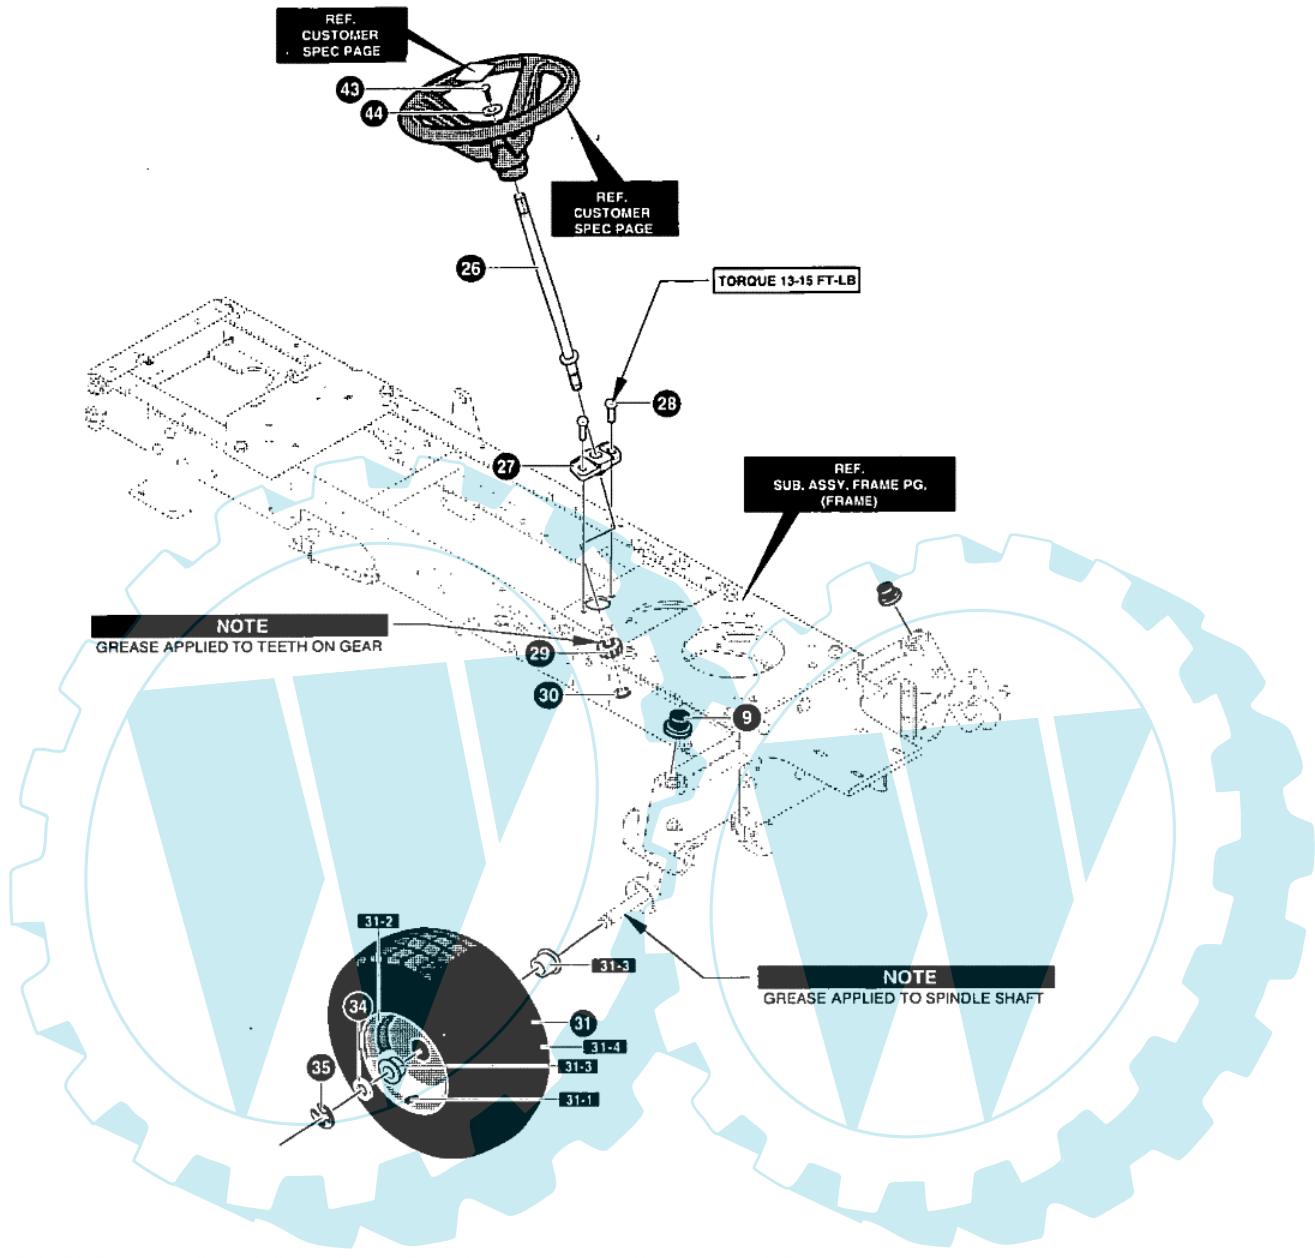

MARATHON 12.5 - (2° Sr.) - Lenkradgruppe

Bild Nr.	Anz.	Teilenummer	Beschreibung	Technische Nachricht
9	2	T94618	Deckel	
26	1	T94520	Welle	
27	1	T94124	Halter	
28	2	T711606	Schraube	
29	1	T94122	Zahnrad	
30	1	T710102	Ring	
31	2	T692641	Reifen	
31-1	1	T338512	Ventil	
31-2	1	T338517	Vorderrad felger	
31-3	1	T338513	Buchse	
31-4	1	T338514	Reifen	
34	2	T711758	Scheibe	
35	2	T710103	Ring	
43	1	T711719	Schraube	
44	1	T711663	Scheibe	

MARATHON 12.5 - (2° Sr.) - Federungsgruppe

Bild Nr.	Anz.	Teilenummer	Beschreibung	Technische Nachricht
1	1	T95233-821	Nicht verfügbar für diesen produkt	
2	2	T711917	Schraube	
3	2	T711918	Mutter	
4	2	T94262-821	Nicht verfügbar für diesen produkt	
5	2	T711617	Scheibe	
6	2	T711676	Splint	
9	2	T711676	Splint	
10	1	T710235	Feder	
15	1	T711981	Starterhebel	
16	2	T711617	Scheibe	
17	1	T711676	Splint	
18	1	T95296	Handgriff	
19	1	T710111	Feder	
20	1	T711676	Splint	
21	1	T94929	Handgriff	
24	1	T711616	Scheibe	
25	1	T94928	Handgriff	
26	1	T690126	Hebel	
27	1	T95284	Platte	
28	2	T711621	Schraube	
29	1	T94018-821	Nicht verfügbar für diesen produkt	
30	2	T780055	Schraube	
31	1	T95283	Starterhebel	
32	1	T711613	Schraube	
33	2	T711659	Stift	
34	2	T711615	Scheibe	
35	1	T95282	Bride	
36	1	T711622	Mutter	
37	1	T711606	Schraube	
38	1	T710141	Feder	
40	2	T94309	Distanzstück	
41	1	T56150	Distanzstück	