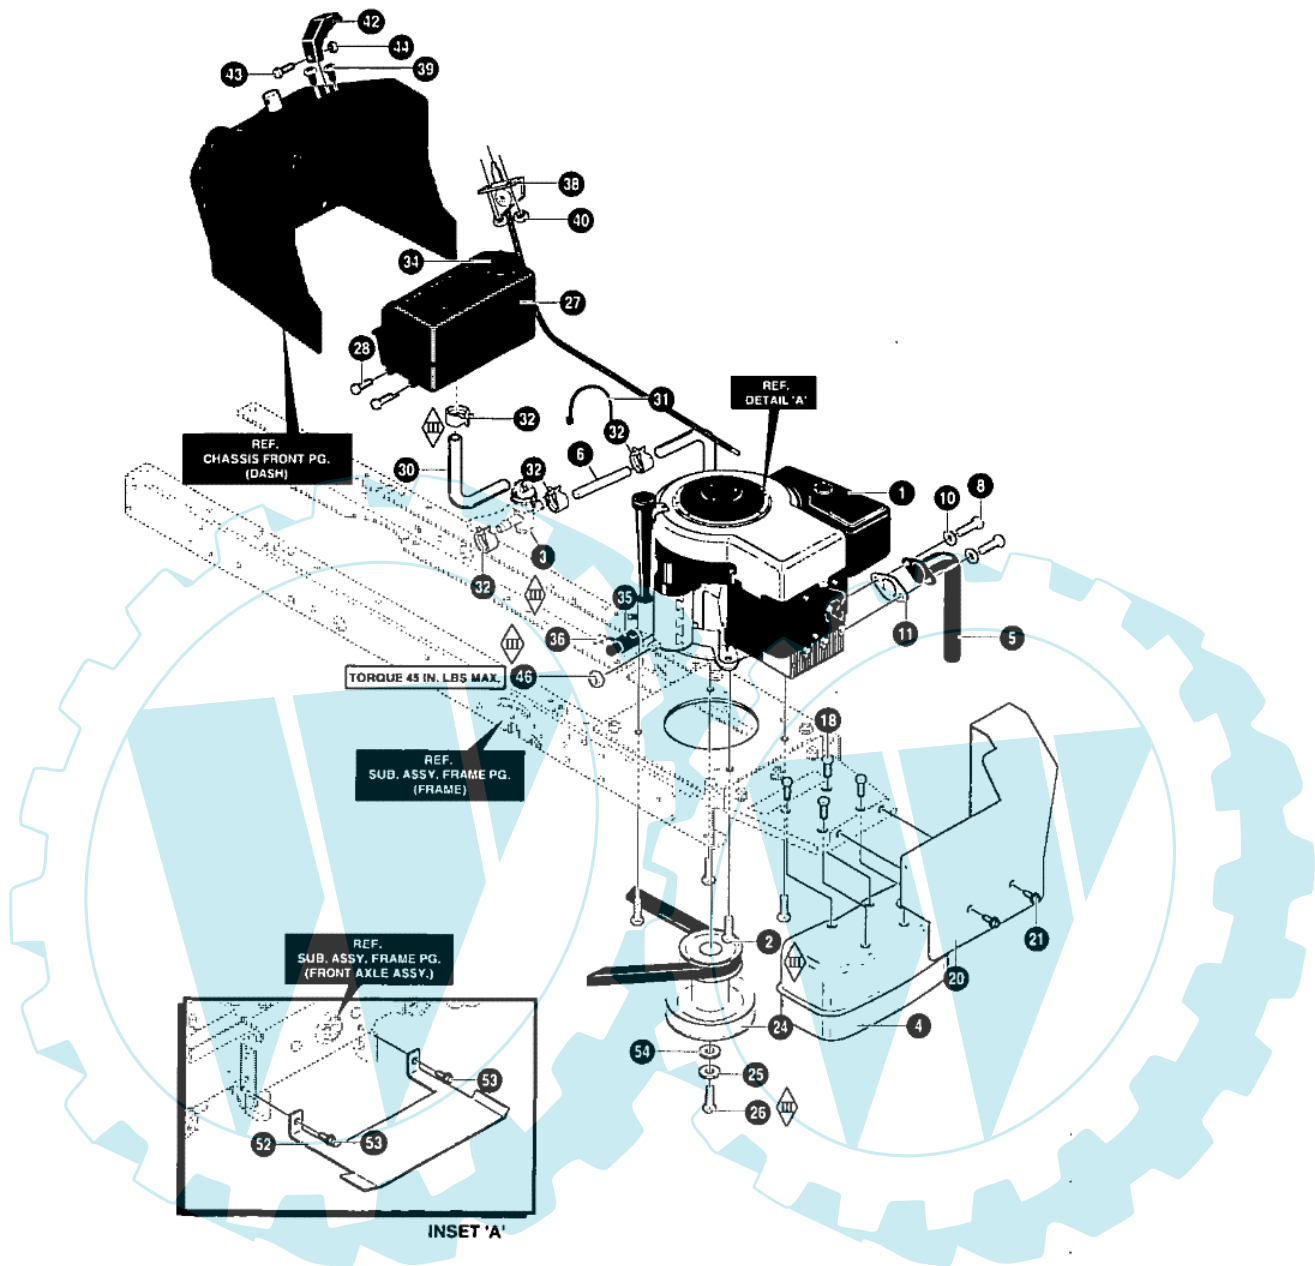

MARATHON 12.5 - (2° Sr.) - Motor

Bild Nr.	Anz.	Teilenummer	Beschreibung	Technische Nachricht
1	1	-	Nicht verfügbar für diesen produkt	
2	4	T710199	Schraube	
3	1	T690494	Hahn	
4	1	T94902	Auspuff	
5	1	T94900	Kollektor	
6	0	T309306	Rohr	
8	2	T313676	Schraube	
10	2	T313679	Scheibe	
11	1	T91309	Dichtung	
18	4	T711642	Schraube	
20	1	T94904821	Schultz	
21	2	T711606	Schraube	
24	1	T690456	Scheibe	
25	1	T120383	Scheibe	
26	1	T710248	Schraube	
27	1	T309853	Benzin tank	
28	4	T711681	Schraube	
30	0	T42258	Rohr	
31	1	T57444	Kabel	
32	2	T336890	Schelle	
34	1	T12501	Stopfen	
35	1	T325547	Ventil	
36	1	T327422	Stopfen	
38	1	T95370	Gashebel	
39	2	T711755	Schraube	
40	2	T711754	Mutter	
42	1	T94931	Knopf	
43	1	T711750	Schraube	
44	1	T711748	Mutter	
46	1	T711601	Mutter	
52	1	T95192821	Deflector	
53	2	T711606	Schraube	
54	1	T710247	Scheibe	