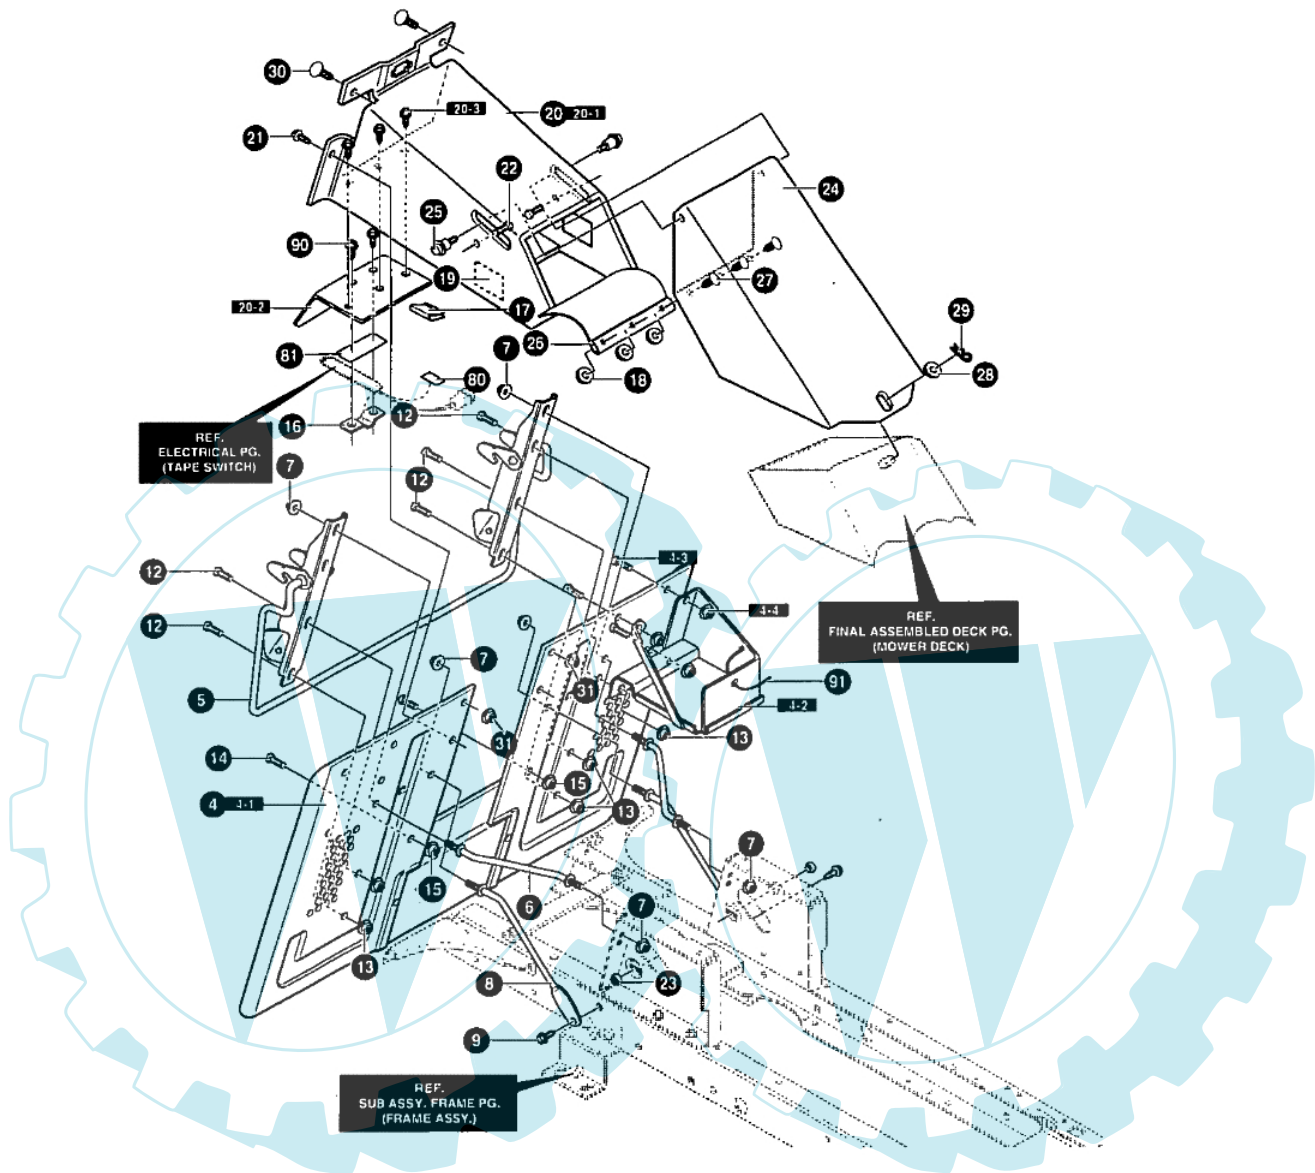

MARATHON 12.5 - (2° Sr.) - Chassis hinten

Bild Nr.	Anz.	Teilenummer	Beschreibung	Technische Nachricht
4	1	T343678-821	Nicht verfügbar für diesen produkt	
4.1	1	T95162	Platte	
4.2	1	T94563	Halter	
4.3	3	T180073	Schraube	
4.4	3	T45174	Mutter	
5	1	T95359-821	Nicht verfügbar für diesen produkt	
6	2	T690097	Stift	
7	5	T711906	Mutter	
8	2	T94231	Stange	
9	2	T711606	Schraube	
12	5	T711907	Schraube	
13	5	T710026	Mutter	
14	4	T711606	Schraube	
15	2	T710026	Mutter	
16	1	T690245	Nicht verfügbar für diesen produkt	
17	1	T55939	Sicherung	
18	3	T711666	Scheibe	
19	2	T318197	Schild	
20	1	T690102-821	Nicht verfügbar für diesen produkt	
20.1	1	T94350	Auspufftopt	
20.2	1	T95367	Schultz	
20.3	4	T711642	Schraube	
21	4	T711606	Schraube	
22	2	T711688	Schraube	
23	2	T710026	Mutter	
24	1	T94296-821	Nicht verfügbar für diesen produkt	
25	2	T712424	Mutter	
27	3	T309235	Schraube	
28	1	T711617	Scheibe	
29	1	T711682	Splint	
30	2	T711688	Schraube	
31	2	T710026	Mutter	
81	3	T712009	Band	
90	2	T711642	Schraube	
91	1	T57444	Kabel	

MARATHON 12.5 - (2° Sr.) - Kommandobrückensitz

Bild Nr.	Anz.	Teilenummer	Beschreibung	Technische Nachricht
2	1	T95190-821	Platte	
3	2	T711741	Schraube	
33	3	T711606	Schraube	
34	1	T710136	Feder	
35	1	T711610	Schraube	
36	1	T95293	Scheibe	
37	1	T302635	Mutter	
38	1	T94200	Deckel	
39	1	T94154-898	Halter	
40	1	T94057	Feder	
41	2	T711592	Schraube	
42	2	T710109	Feder	
43	4	T711606	Schraube	
44	1	T95294	Stift	
45	2	T711627	Sicherung	
46	1	T95393-821	Batterie	
47	1	T95394-821	Batterie	
48	1	T711680	Schraube	
49	1	T711636	Mutter	
52	2	T711644	Scheibe	
53	2	T711747	Schraube	
74	2	T710026	Mutter	
75	2	T711891	Schraube	
82	1	T94311-898	Sitz	
83	1	T94153-898	Nicht verfügbar für diesen produkt	
84	4	T711606	Schraube	
85	2	T711634	Mutter	
100	0	T779024	Dichtung	