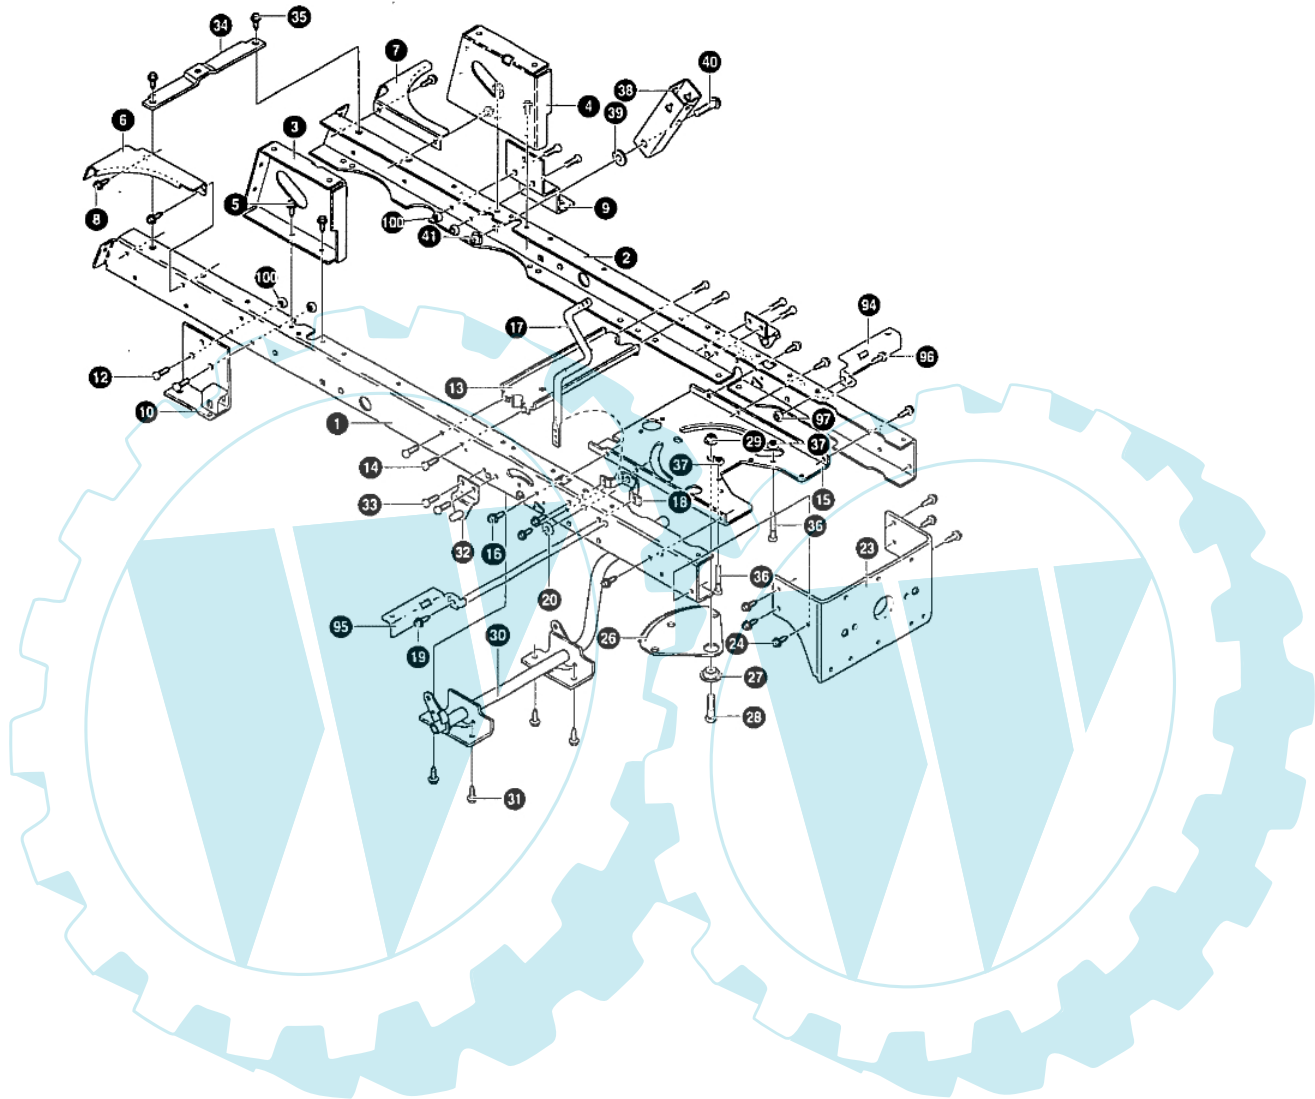

MARATHON 12.5 - (2° Sr.) - Chassis

Bild Nr.	Anz.	Teilenummer	Beschreibung	Technische Nachricht
1	1	T94564	Rahmen	
2	1	T94565	Rahmen	
3	1	T94634	Halter	
4	1	T94633	Halter	
5	4	T710079	Schraube	
6	1	T94561	Halter	
7	1	T94562	Halter	
8	4	T710079	Schraube	
9	1	T94008	Bride	
10	1	T95396	Halter	
12	4	T710079	Schraube	
13	1	T94237	Flansch	
14	4	T710079	Schraube	
15	1	T690504	Platte	
16	6	T710079	Schraube	
17	1	T94019	Hebel	
18	1	T94005	Bride	
19	2	T710079	Schraube	
20	1	T120395	Scheibe	
23	1	T94013	Bride	
24	6	T710079	Schraube	
26	1	T94121	Zahnrad	
27	1	T94123	Lager	
28	1	T710312	Schraube	
29	1	T710105	Mutter	
30	1	T94241	Satz fusshebel	
31	4	T710079	Schraube	
32	2	T94285	Bride	
33	4	T710079	Schraube	
34	1	T94566	Halter	
35	2	T710079	Schraube	
36	2	T93349	Schraube	
37	2	T710204	Mutter	
38	1	T94015	Bride	
39	1	T845	Scheibe	
40	1	T710000	Schraube	
41	1	T710140	Mutter	