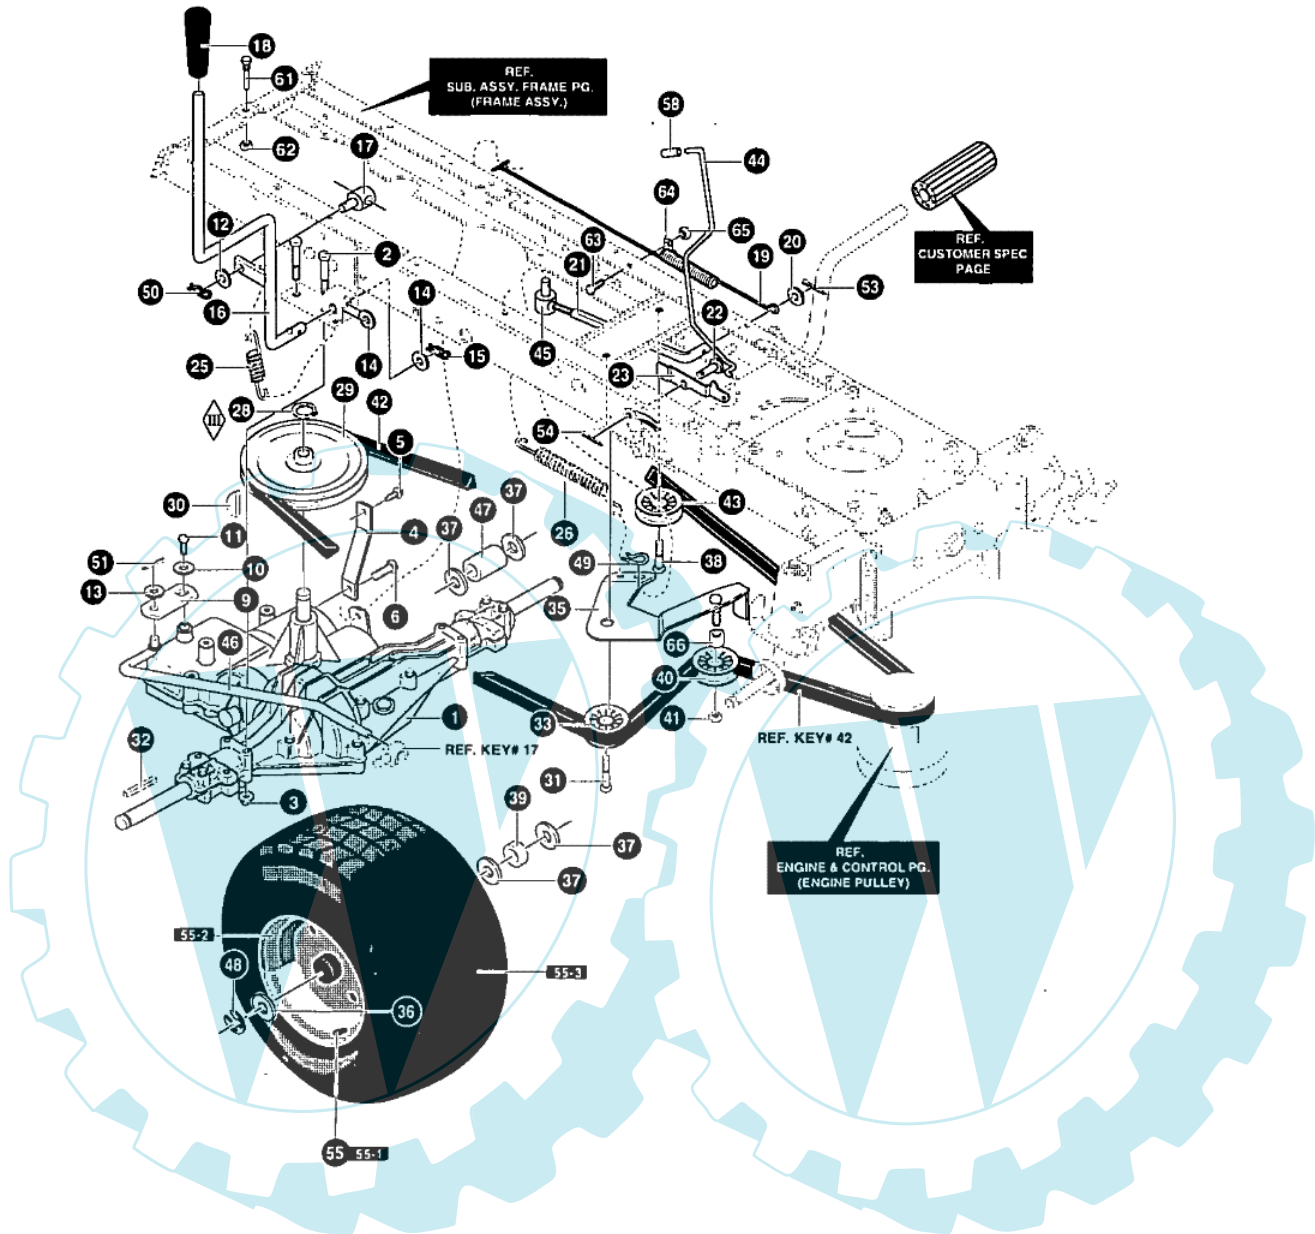

MARATHON 12.5 - (2° Sr.) - Zuggruppe

Bild Nr.	Anz.	Teilenummer	Beschreibung	Technische Nachricht
1	1	-	Nicht verfügbar für diesen produkt	
2	4	T711669	Schraube	
3	4	T711634	Mutter	
4	1	T94620-821	Nicht verfügbar für diesen produkt	
5	2	T711606	Schraube	
6	2	T710268	Schraube	
9	1	T94227	Flansch	
10	1	T711895	Scheibe	
11	1	T710345	Schraube	
12	1	T583409	Scheibe	
13	1	T71072	Scheibe	
14	2	T711894	Scheibe	
15	1	T711899	Splint	
16	1	T690087	Hebel	
17	1	T711591	Stift	
18	1	T94929	Handgriff	
19	1	T95424	Feder	
20	1	T711921	Scheibe	
21	1	T690016	Spannstange	
22	1	T711903	Stift	
23	1	T95290	Stift	
25	1	T35410	Feder	
26	1	T711522	Feder	
28	1	T710340	Ring	
29	1	T94571	Scheibe	
30	1	T50795	Schluessel	
31	1	T711905	Schraube	
32	2	T52928	Schluessel	
33	1	T95531	Scheibe	
35	1	T94238-821	Nicht verfügbar für diesen produkt	
36	2	T711758	Scheibe	
37	6	T711904	Scheibe	
38	1	T711905	Schraube	
39	2	T95418	Distanzstück	
40	1	T690409	Scheibe	
41	1	T711920	Mutter	
42	1	T94608	Riemen	
43	1	T95531	Scheibe	
44	1	T690046	Stift	
45	1	T711898	Mutter	
46	1	T690027	Spannstange	
47	1	T95419	Distanzstück	
48	2	T710103	Ring	
49	1	T711659	Stift	
50	1	T711682	Splint	
51	1	T71081	Splint	
53	1	T71081	Splint	
54	1	T71081	Splint	
55	2	T692511	Reifen	
55-1	1	T338512	Ventil	
55-2	1	T338524	Vorderrad felger	
55-3	1	T338525	Reifen	
58	1	T335980	Stopfen	
61	1	T712067	Schraube	
62	1	T710026	Mutter	
63	1	T313686	Schraube	
64	1	T711742	Mantel	
65	1	T780285	Mutter	
66	1	T690369	Distanzscheibe	

MARATHON 12.5 - (2° Sr.) - Lenkradgruppe

Bild Nr.	Anz.	Teilenummer	Beschreibung	Technische Nachricht
9	2	T94618	Deckel	
26	1	T94520	Welle	
27	1	T94124	Halter	
28	2	T711606	Schraube	
29	1	T94122	Zahnrad	
30	1	T710102	Ring	
31	2	T692641	Reifen	
31-1	1	T338512	Ventil	
31-2	1	T338517	Vorderrad felger	
31-3	1	T338513	Buchse	
31-4	1	T338514	Reifen	
34	2	T711758	Scheibe	
35	2	T710103	Ring	
43	1	T711719	Schraube	
44	1	T711663	Scheibe	