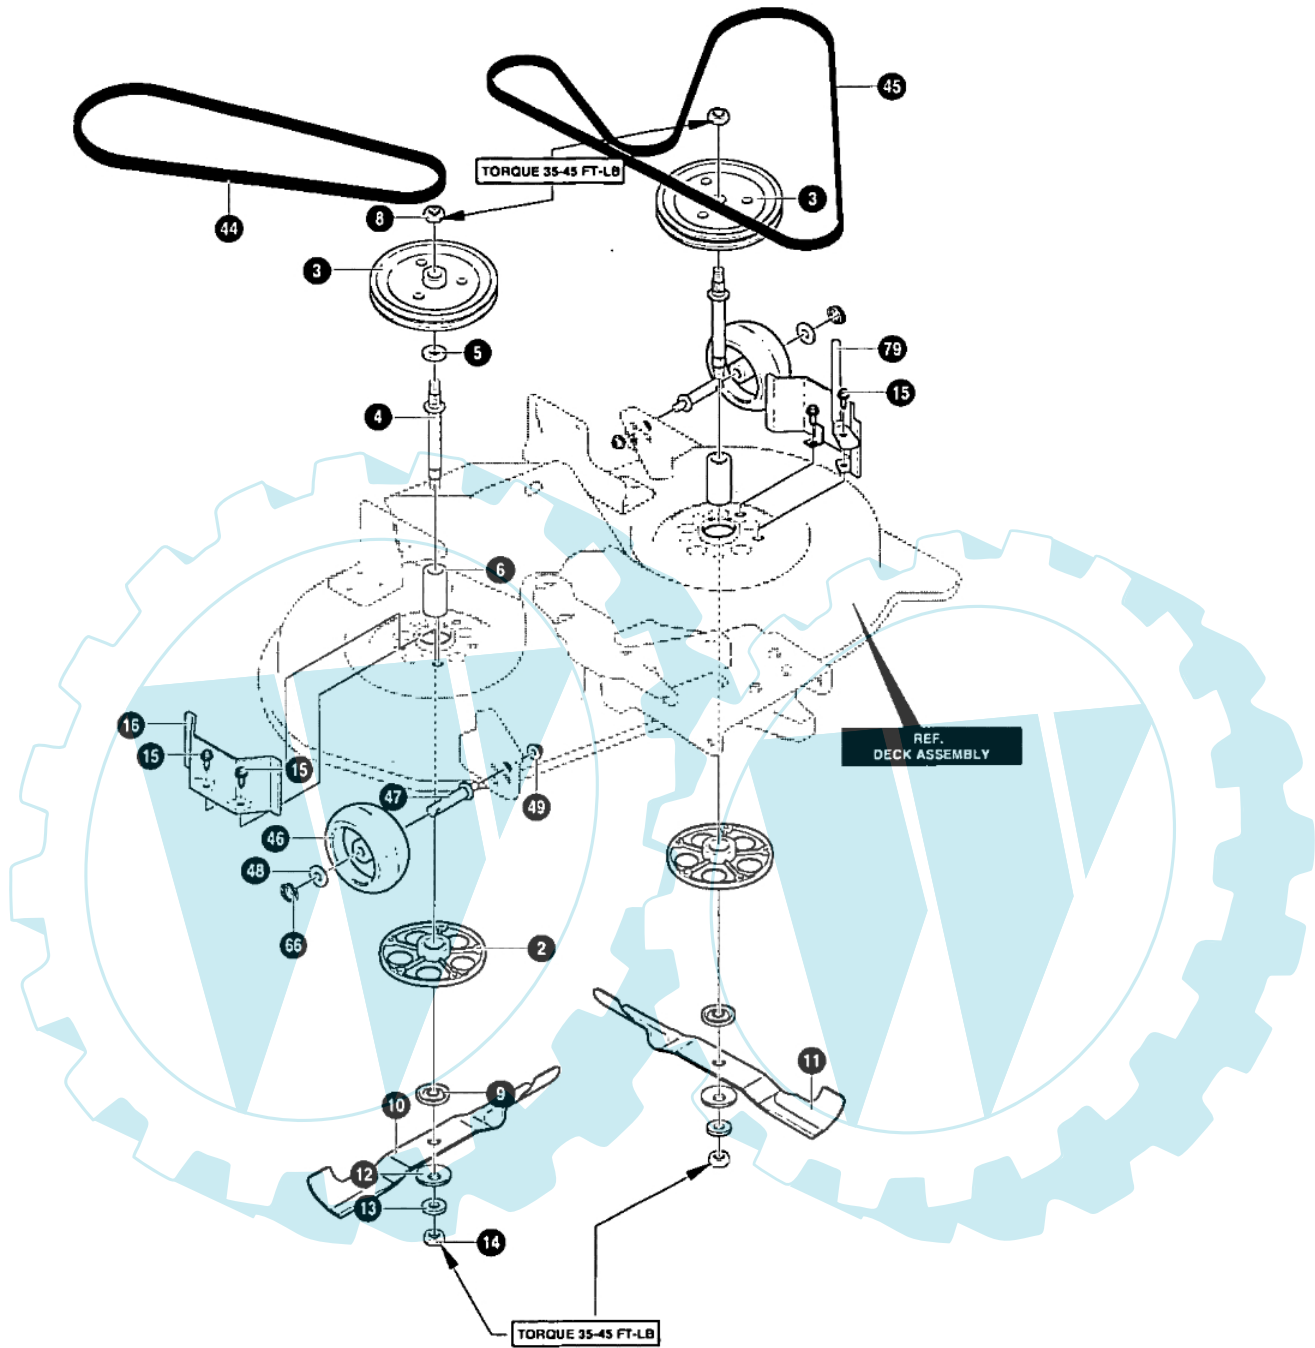

MARATHON 12.5 - (2° Sr.) - Gehäusegruppe

Bild Nr.	Anz.	Teilenummer	Beschreibung	Technische Nachricht
2	2	T94305	Flansch	
3	2	T690020	Scheibe	
4	2	T91922	Welle	
5	1	T710117	Scheibe	
6	2	T91903	Distanzstück	
8	2	T711910	Mutter	
9	2	T94207	Anpassungsglied	
10	1	T690499	Blatt	
11	1	T690500	Blatt	
12	2	T710118	Scheibe	
13	2	T710117	Scheibe	
14	2	T711910	Mutter	
15	10	T711911	Schraube	
16	2	T94288821	Deckel	
44	1	T710231	Riemen	
45	1	T690071	Riemen	
46	2	T92683	Rad	
47	2	T711746	Stift	
48	2	T711615	Scheibe	
49	2	T711622	Mutter	
66	2	T711764	Sicherung	
79	1	T95280	Stift