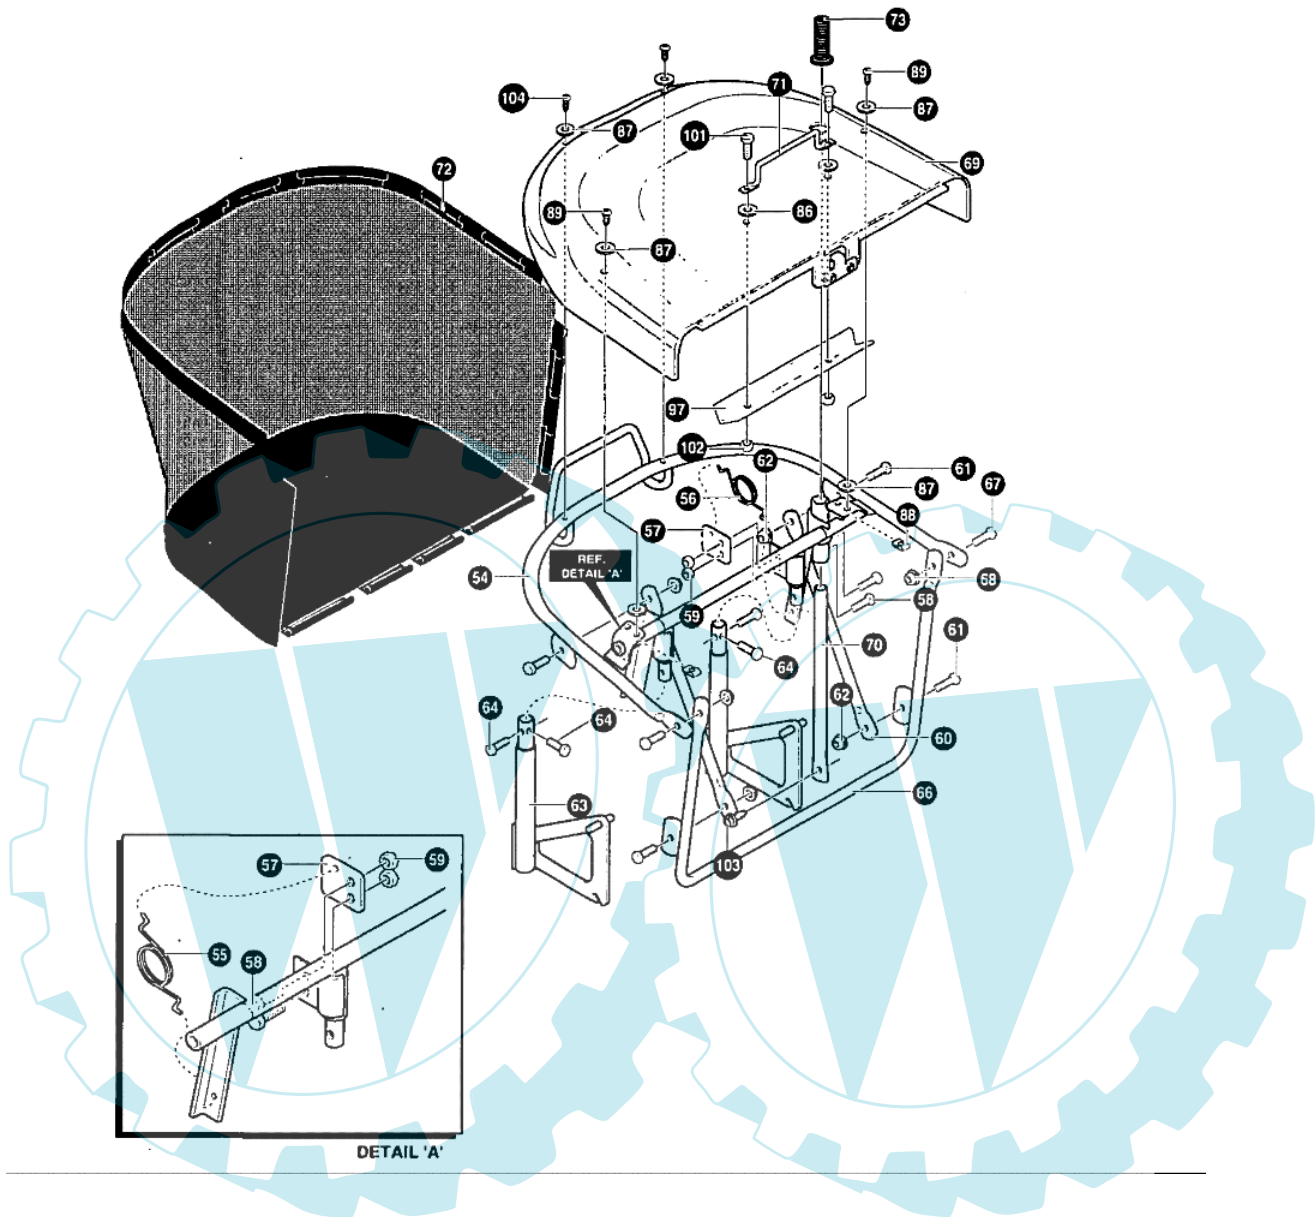

MARATHON 12.5 - (2° Sr.) - Hintere chassigruppe

Bild Nr.	Anz.	Teilenummer	Beschreibung	Technische Nachricht
54	1	T690044-821	Nicht verfügbar für diesen produkt	
55	1	T690003	Feder	
56	1	T690004	Feder	
57	2	T95339-821	Nicht verfügbar für diesen produkt	
58	4	T313686	Schraube	
59	4	T73826	Mutter	
60	2	T94850-821	Nicht verfügbar für diesen produkt	
61	4	T711909	Schraube	
62	4	T711632	Mutter	
63	2	T95343-821	Nicht verfügbar für diesen produkt	
64	4	T711653	Schraube	
66	1	T95349-821	Nicht verfügbar für diesen produkt	
67	2	T711909	Schraube	
68	2	T711632	Mutter	
69	2	T94908-898	Nicht verfügbar für diesen produkt	
70	1	T94853	Handgriff	
71	1	T94855-821	Handgriff	
72	1	T95389	Ersatzsack	
73	1	T94854	Handgriff	
86	2	T712129	Scheibe	
87	6	T711921	Scheibe	
88	2	T578107	Mutter	
89	2	T711674	Schraube	
97	1	T690010-821	Nicht verfügbar für diesen produkt	
101	2	T712068	Schraube	
102	2	T711632	Mutter	
103	1	T711741	Schraube	
104	2	T711741	Schraube