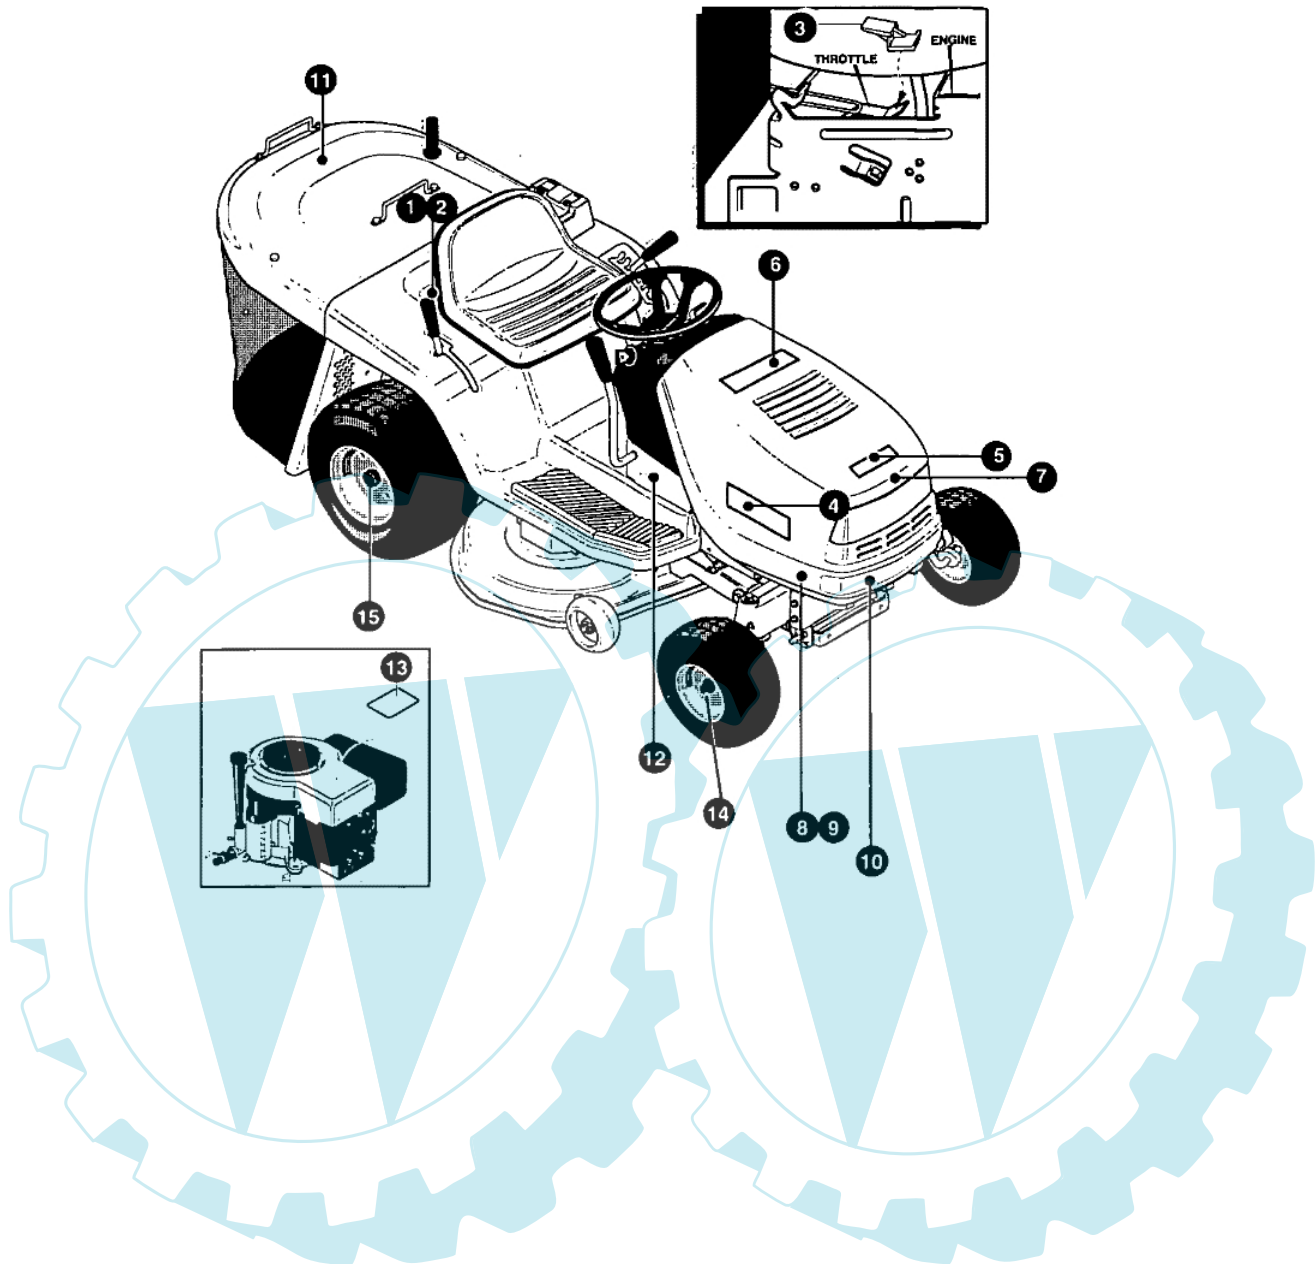

MARATHON 12.5 - (2° Sr.) - Klebzettel

Bild Nr.	Anz.	Teilenummer	Beschreibung	Technische Nachricht
1	1	-	Nicht verfügbar für diesen produkt	
2	1	T671706	Blech	
3	1	T94951	Sicherung	
4	2	T712355	Schultz	
5	1	T712357	Nicht verfügbar für diesen produkt	
6	1	T712358	Nicht verfügbar für diesen produkt	
7	1	T710898	Etikette	
8	1	T710901	Etikette	
9	1	T710902	Etikette	
10	1	T710903	Etikette	
11	1	T710896	Etikette	
12	2	T710894	Etikette	
13	1	T712062	Etikette	
14	2	T94618	Deckel	
15	2	T94618	Deckel