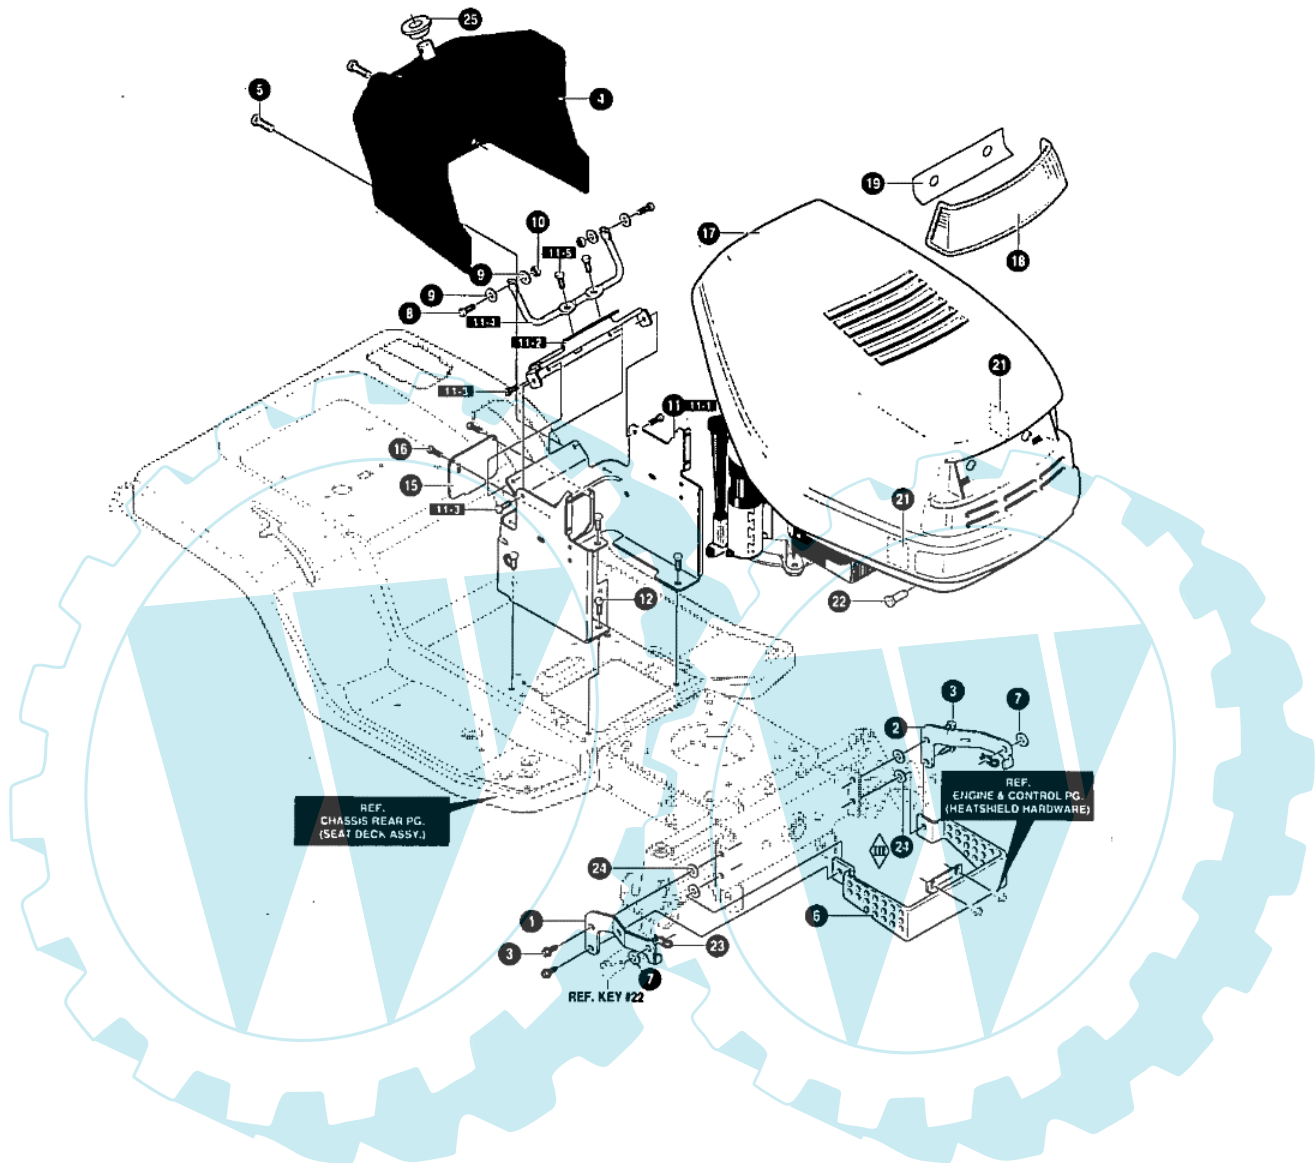

MARATHON 12.5 - (2° Sr.) - Vordere motorhaube

Bild Nr.	Anz.	Teilenummer	Beschreibung	Technische Nachricht
1	1	T95432-821	Nicht verfügbar für diesen produkt	
2	1	T95433-821	Nicht verfügbar für diesen produkt	
3	4	T711606	Schraube	
4	1	T94907	Instrumententafel	
5	2	T711762	Schraube	
6	1	T95195-821	Schutz	
7	2	T712480	Scheibe	
8	2	T302628	Schraube	
9	4	T71067	Scheibe	
10	2	T73826	Mutter	
11	1	T341569-898	Nicht verfügbar für diesen produkt	
11-1	1	T95425	Stirnwandturm	
11-2	1	T95426	Halter	
11-3	4	T710264	Schraube	
11-4	1	T95406	Stange	
11-5	2	T710264	Schraube	
12	4	T711606	Schraube	
15	1	T95270-898	Blechtafel	
16	2	T711629	Schraube	
17	1	T94950	Haube	
18	1	T302670	Deckung	
19	1	T308492	Schutz	
21	6	T301452	Schutz	
22	2	T711856	Stift	
23	2	T711682	Splint	
24	4	T6711	Scheibe	
25	1	T95404	Buchse	

MARATHON 12.5 - (2° Sr.) - Kommandobrückensitz

Bild Nr.	Anz.	Teilenummer	Beschreibung	Technische Nachricht
2	1	T95190-821	Platte	
3	2	T711741	Schraube	
33	3	T711606	Schraube	
34	1	T710136	Feder	
35	1	T711610	Schraube	
36	1	T95293	Scheibe	
37	1	T302635	Mutter	
38	1	T94200	Deckel	
39	1	T94154-898	Halter	
40	1	T94057	Feder	
41	2	T711592	Schraube	
42	2	T710109	Feder	
43	4	T711606	Schraube	
44	1	T95294	Stift	
45	2	T711627	Sicherung	
46	1	T95393-821	Batterie	
47	1	T95394-821	Batterie	
48	1	T711680	Schraube	
49	1	T711636	Mutter	
52	2	T711644	Scheibe	
53	2	T711747	Schraube	
74	2	T710026	Mutter	
75	2	T711891	Schraube	
82	1	T94311-898	Sitz	
83	1	T94153-898	Nicht verfügbar für diesen produkt	
84	4	T711606	Schraube	
85	2	T711634	Mutter	
100	0	T779024	Dichtung	