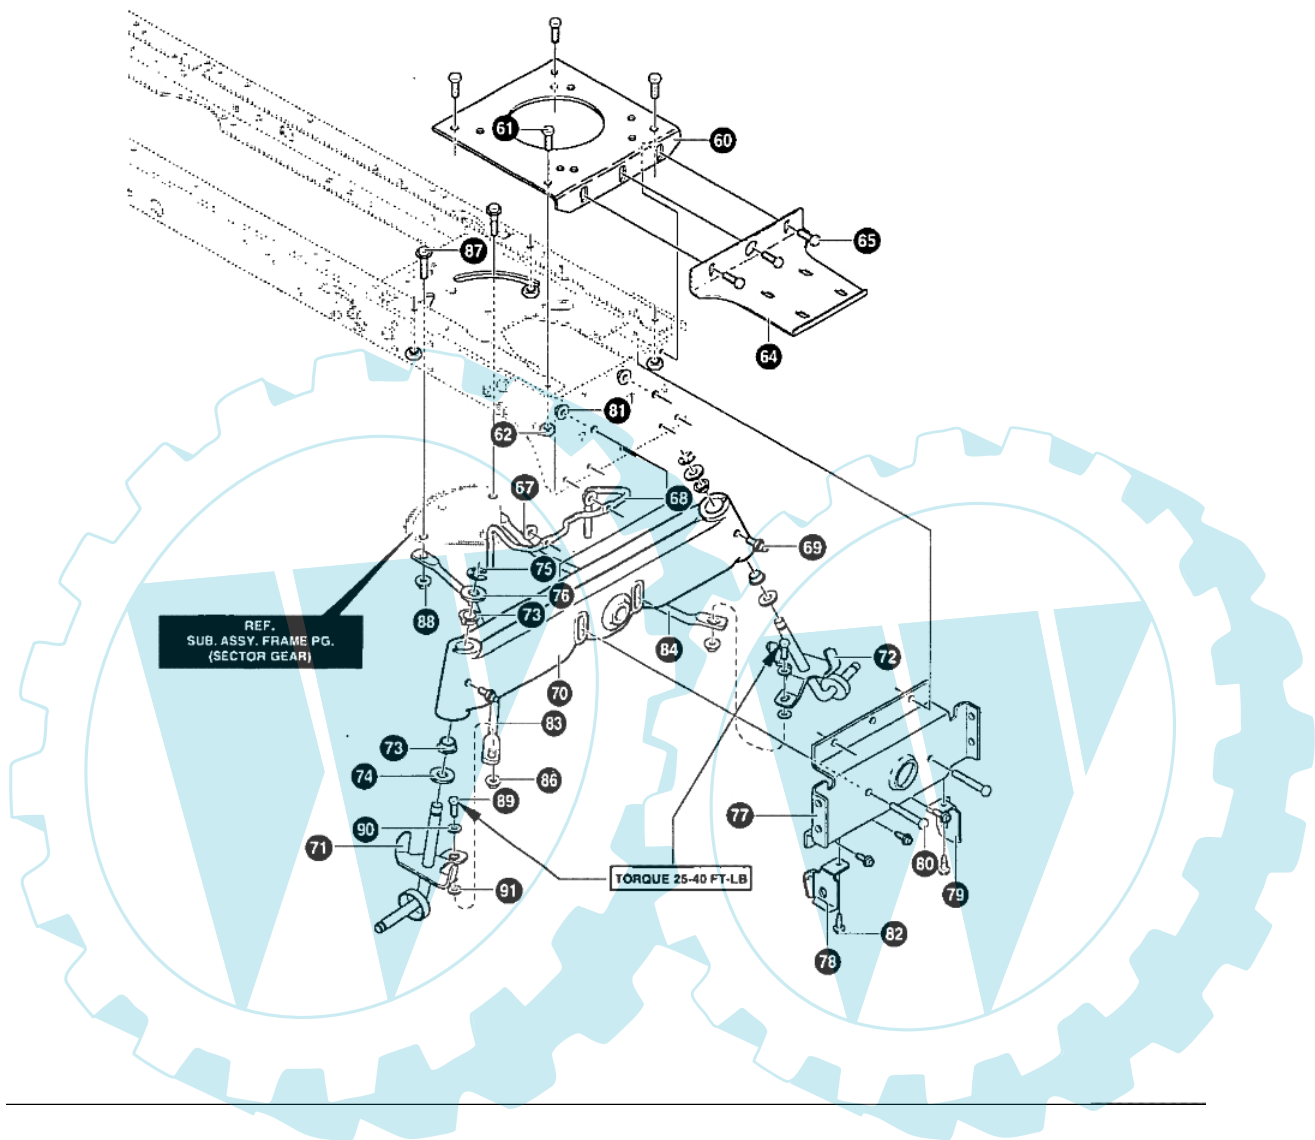

MARATHON 12.5 - (2° Sr.) - Chassis

Bild Nr.	Anz.	Teilenummer	Beschreibung	Technische Nachricht
1	1	T94564	Rahmen	
2	1	T94565	Rahmen	
3	1	T94634	Halter	
4	1	T94633	Halter	
5	4	T710079	Schraube	
6	1	T94561	Halter	
7	1	T94562	Halter	
8	4	T710079	Schraube	
9	1	T94008	Bride	
10	1	T95396	Halter	
12	4	T710079	Schraube	
13	1	T94237	Flansch	
14	4	T710079	Schraube	
15	1	T690504	Platte	
16	6	T710079	Schraube	
17	1	T94019	Hebel	
18	1	T94005	Bride	
19	2	T710079	Schraube	
20	1	T120395	Scheibe	
23	1	T94013	Bride	
24	6	T710079	Schraube	
26	1	T94121	Zahnrad	
27	1	T94123	Lager	
28	1	T710312	Schraube	
29	1	T710105	Mutter	
30	1	T94241	Satz fusshebel	
31	4	T710079	Schraube	
32	2	T94285	Bride	
33	4	T710079	Schraube	
34	1	T94566	Halter	
35	2	T710079	Schraube	
36	2	T93349	Schraube	
37	2	T710204	Mutter	
38	1	T94015	Bride	
39	1	T845	Scheibe	
40	1	T710000	Schraube	
41	1	T710140	Mutter	

MARATHON 12.5 - (2° Sr.) - Chassisgruppe

Bild Nr.	Anz.	Teilenummer	Beschreibung	Technische Nachricht
60	1	T94006	Platte	
61	4	T710079	Schraube	
62	4	T710205	Mutter	
64	1	T94901	Nicht verfügbar für diesen produkt	
65	3	T710079	Schraube	
67	2	T45174	Mutter	
68	0	T94310	Riemenfuehrung	
69	1	T706	Fettnippel	
70	1	T95405	Vorn achse	
71	1	T95182	Stift	
72	1	T95183	Stift	
73	4	T92527	Buchse	
74	2	T710129	Scheibe	
75	2	T710103	Ring	
76	2	T710088	Scheibe	
77	1	T94007	Bride	
78	1	T690199	Bride	
79	1	T690198	Bride	
80	2	T180113	Schraube	
81	2	T710205	Mutter	
82	5	T710079	Schraube	
83	1	T95328	Spannstange	
84	1	T95329	Arm	
86	2	T710140	Mutter	
87	2	T710440	Schraube	
88	2	T710140	Mutter	
89	2	T710082	Schraube	
90	2	T710083	Scheibe	
91	2	T710142	Scheibe	