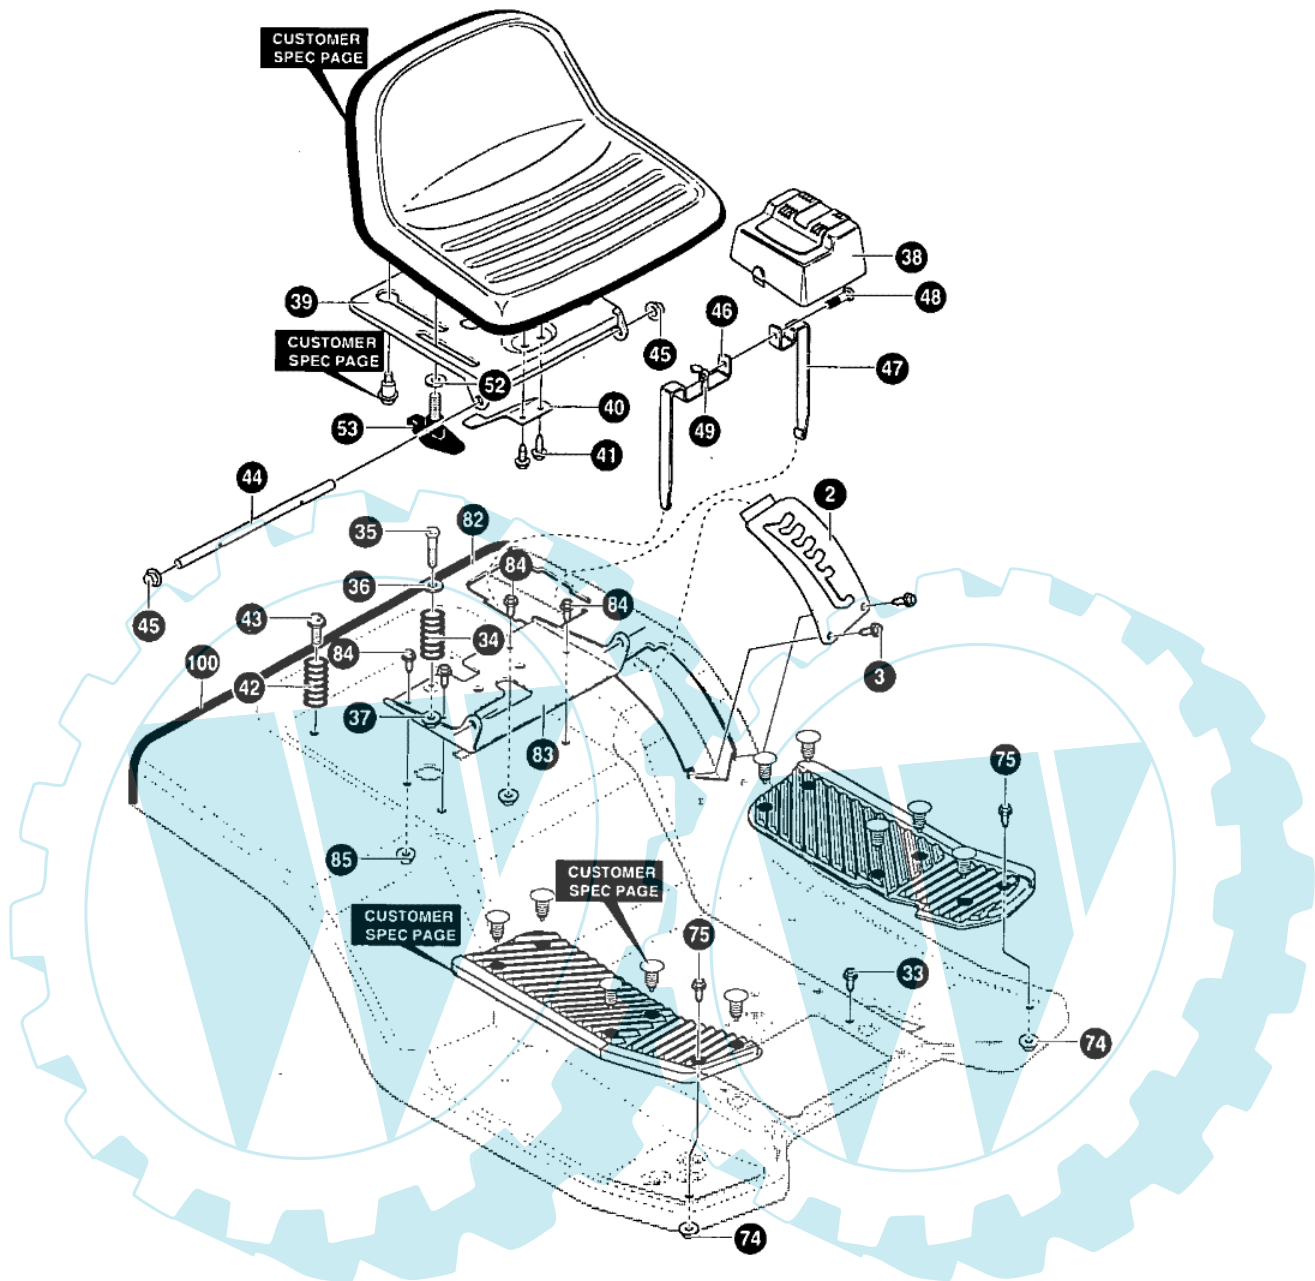

MARATHON 12.5 - (2° Sr.) - Chassis hinten

Bild Nr.	Anz.	Teilenummer	Beschreibung	Technische Nachricht
4	1	T343678-821	Nicht verfügbar für diesen produkt	
4.1	1	T95162	Platte	
4.2	1	T94563	Halter	
4.3	3	T180073	Schraube	
4.4	3	T45174	Mutter	
5	1	T95359-821	Nicht verfügbar für diesen produkt	
6	2	T690097	Stift	
7	5	T711906	Mutter	
8	2	T94231	Stange	
9	2	T711606	Schraube	
12	5	T711907	Schraube	
13	5	T710026	Mutter	
14	4	T711606	Schraube	
15	2	T710026	Mutter	
16	1	T690245	Nicht verfügbar für diesen produkt	
17	1	T55939	Sicherung	
18	3	T711666	Scheibe	
19	2	T318197	Schild	
20	1	T690102-821	Nicht verfügbar für diesen produkt	
20.1	1	T94350	Auspufftopt	
20.2	1	T95367	Schultz	
20.3	4	T711642	Schraube	
21	4	T711606	Schraube	
22	2	T711688	Schraube	
23	2	T710026	Mutter	
24	1	T94296-821	Nicht verfügbar für diesen produkt	
25	2	T712424	Mutter	
27	3	T309235	Schraube	
28	1	T711617	Scheibe	
29	1	T711682	Splint	
30	2	T711688	Schraube	
31	2	T710026	Mutter	
81	3	T712009	Band	
90	2	T711642	Schraube	
91	1	T57444	Kabel	

MARATHON 12.5 - (2° Sr.) - Kommandobrückensitz

Bild Nr.	Anz.	Teilenummer	Beschreibung	Technische Nachricht
2	1	T95190-821	Platte	
3	2	T711741	Schraube	
33	3	T711606	Schraube	
34	1	T710136	Feder	
35	1	T711610	Schraube	
36	1	T95293	Scheibe	
37	1	T302635	Mutter	
38	1	T94200	Deckel	
39	1	T94154-898	Halter	
40	1	T94057	Feder	
41	2	T711592	Schraube	
42	2	T710109	Feder	
43	4	T711606	Schraube	
44	1	T95294	Stift	
45	2	T711627	Sicherung	
46	1	T95393-821	Batterie	
47	1	T95394-821	Batterie	
48	1	T711680	Schraube	
49	1	T711636	Mutter	
52	2	T711644	Scheibe	
53	2	T711747	Schraube	
74	2	T710026	Mutter	
75	2	T711891	Schraube	
82	1	T94311-898	Sitz	
83	1	T94153-898	Nicht verfügbar für diesen produkt	
84	4	T711606	Schraube	
85	2	T711634	Mutter	
100	0	T779024	Dichtung	