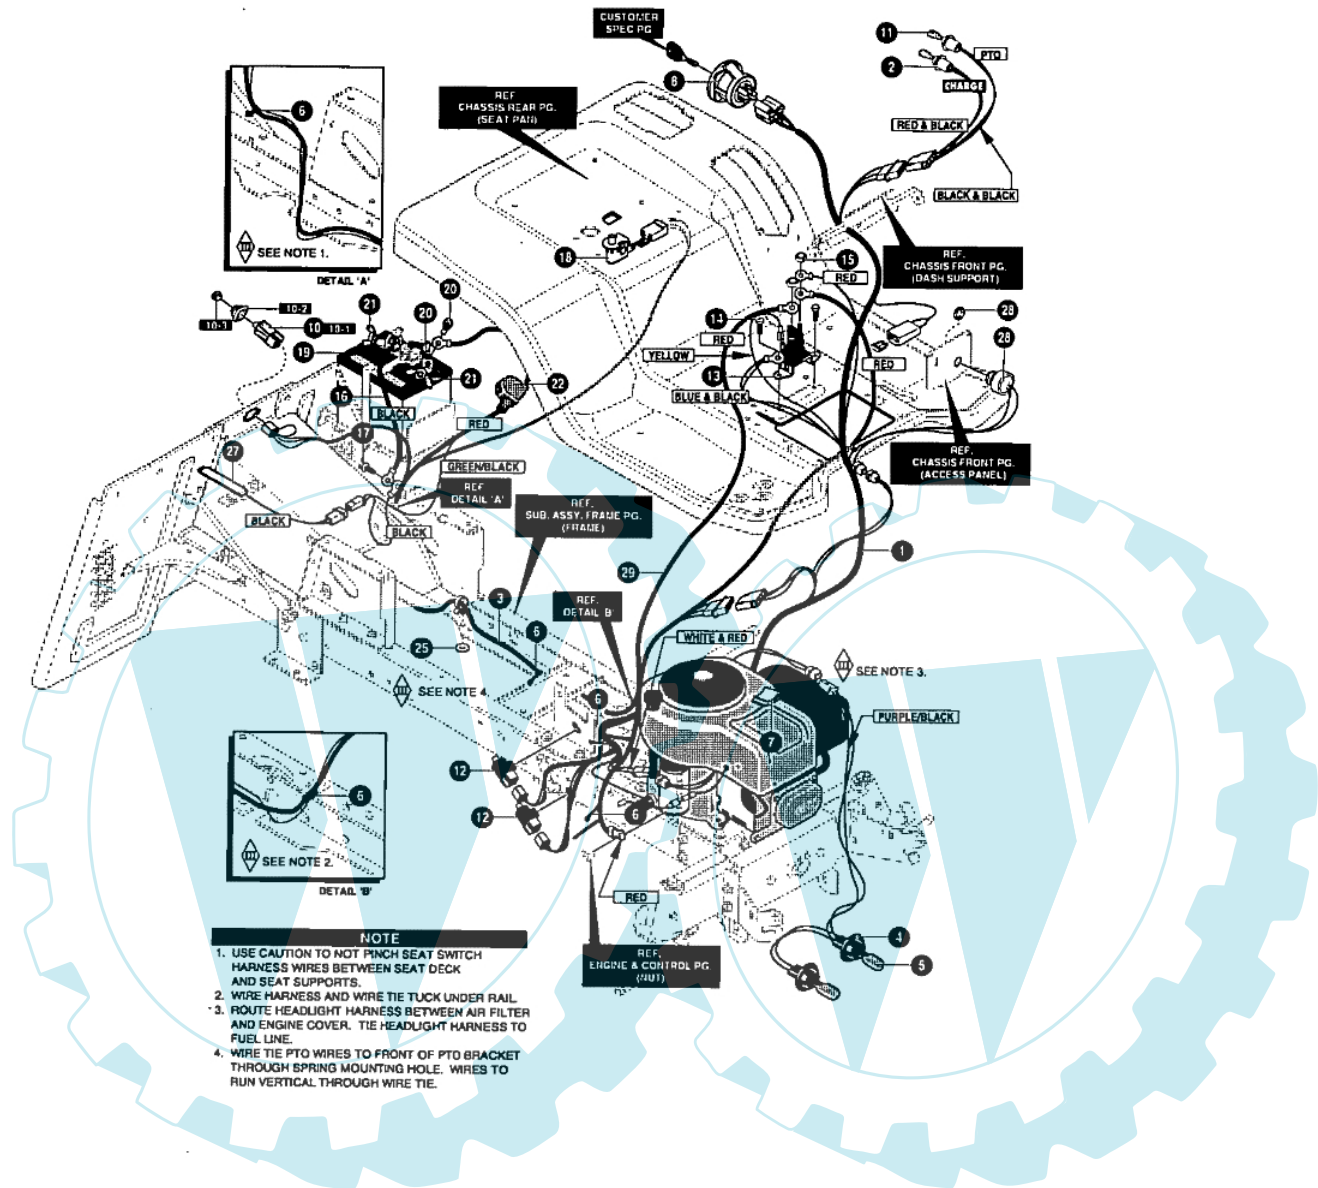

MARATHON 12.5 - (2° Sr.) - Elektrischeteile

Bild Nr.	Anz.	Teilenummer	Beschreibung	Technische Nachricht
1	1	T95378	Kabel	
2	1	T690054	Anzeiger	
3	1	T95381	Kabel	
4	1	T94103	Kabel	
5	2	T52572	Glühlampe	
6	4	T57444	Kabel	
7	1	T55939	Sicherung	
8	1	T94762	Schalter	
10	1	T690106	Schalter	
10-1	1	T320082	Schalter	
10-2	1	T690074	Schultz	
10-3	1	T690075	Schultz	
11	2	T57769	Glühlampe	
12	2	T94136	Schalter	
13	1	T94613	Klemmenbrett	
14	2	T711619	Schraube	
15	2	T711632	Mutter	
16	1	T95420	Kabel	
17	1	T711619	Schraube	
18	1	T94159	Schalter	
19	1	T92739	Batterie	
20	2	T711680	Schraube	
21	2	T711636	Mutter	
22	1	T335417	Schultz	
25	1	T711666	Scheibe	
27	1	T95330	Schalter	
28	1	T95391	Einbruch	
29	1	T711579	Kabel	